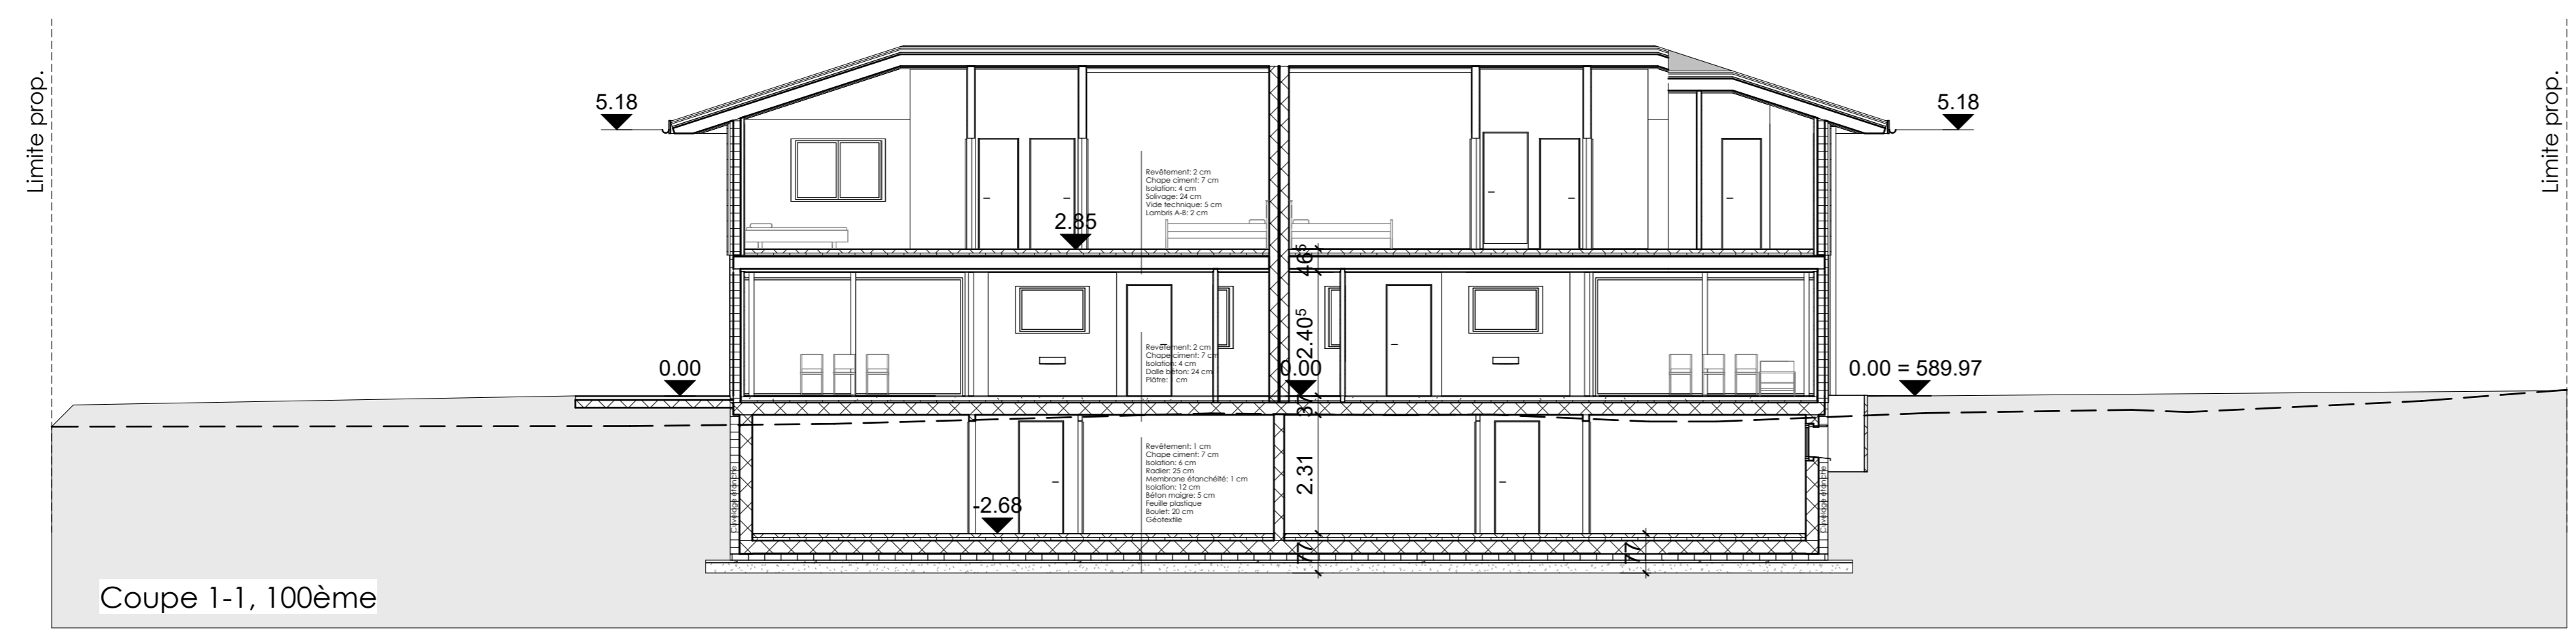

Coupe A-A, 100ème

Coupe 1-1, 100ème

Coupe 2-2, 100ème

Coupe entrée, 20ème

villas Vez | Parcelle 390, Genolier

Coupes / Villas Nord + Sud

Exécution

échelle	Comme indiqué	format	A1
dessiné par	dv	date	17.04.26
		modifications	