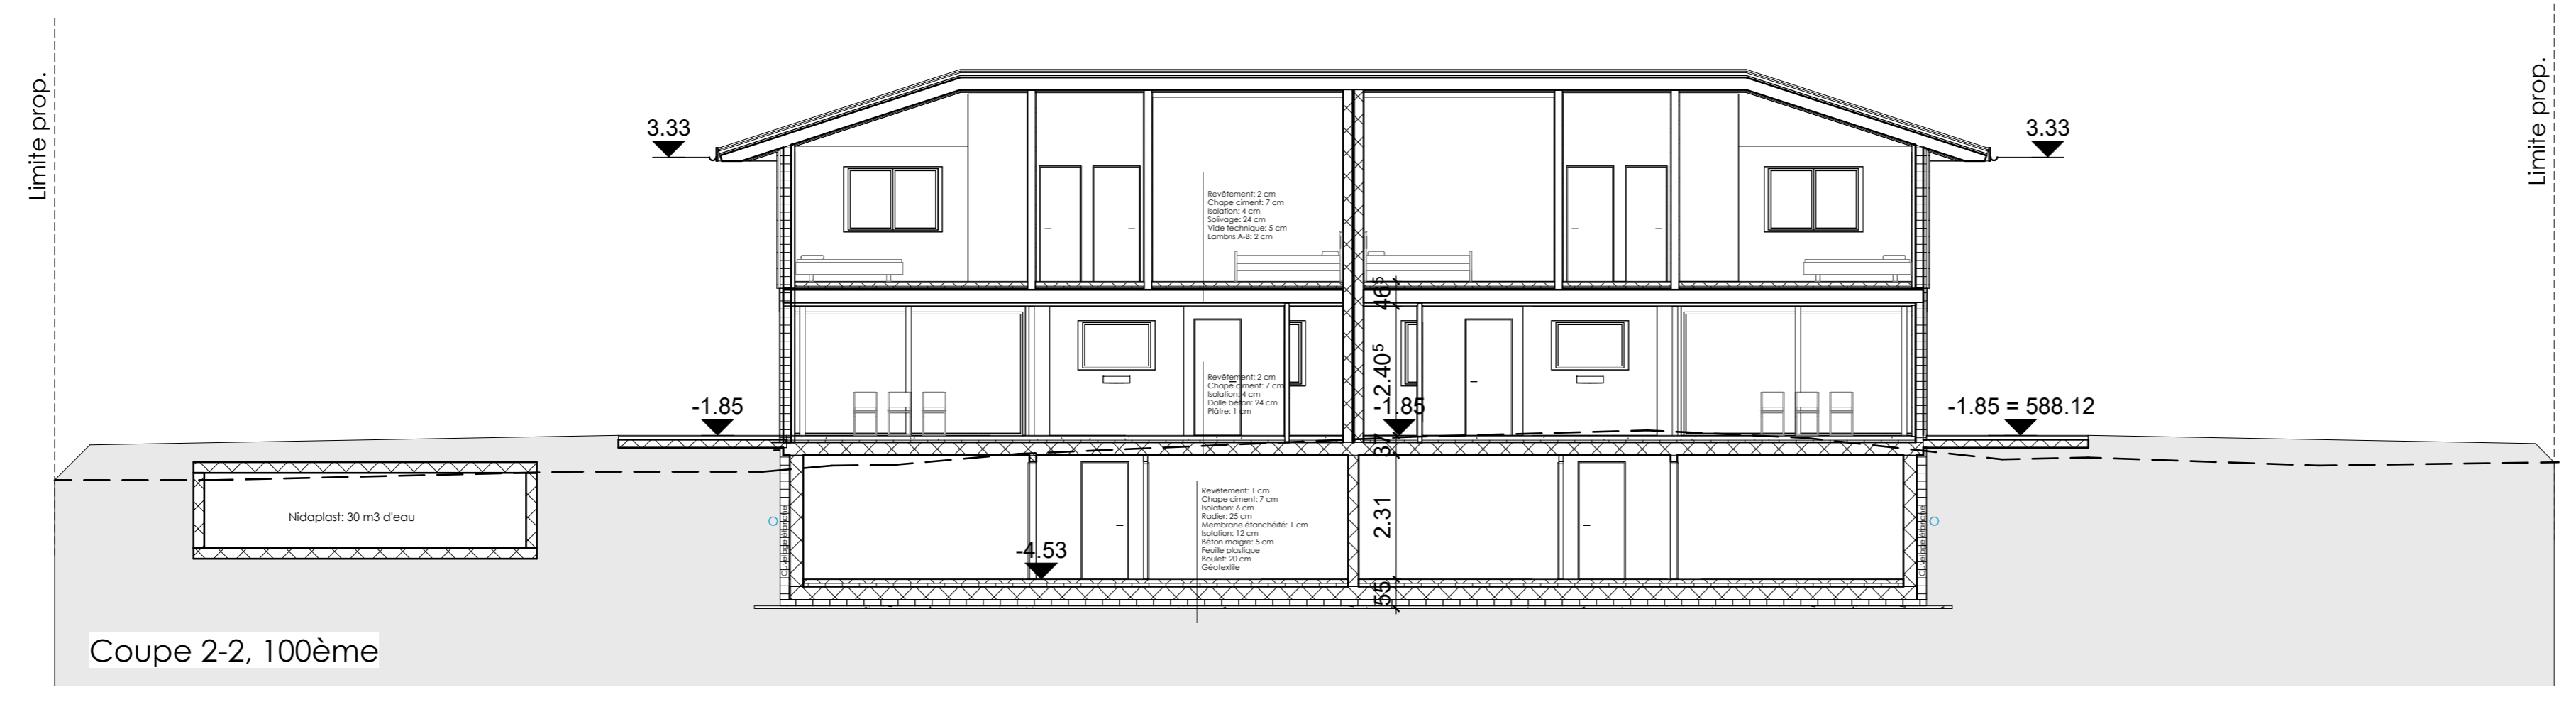

Coupe A-A, 100ème

Coupe 1-1, 100ème

Coupe 2-2, 100ème

Coupe entrée, 20ème

villas Vez | Parcelle 390, Genolier

Coupes / Villas Nord + Sud

Exécution

échelle	Comme indiqué	format	A1
dessiné par	dv	date	17.04.26
		modifications	